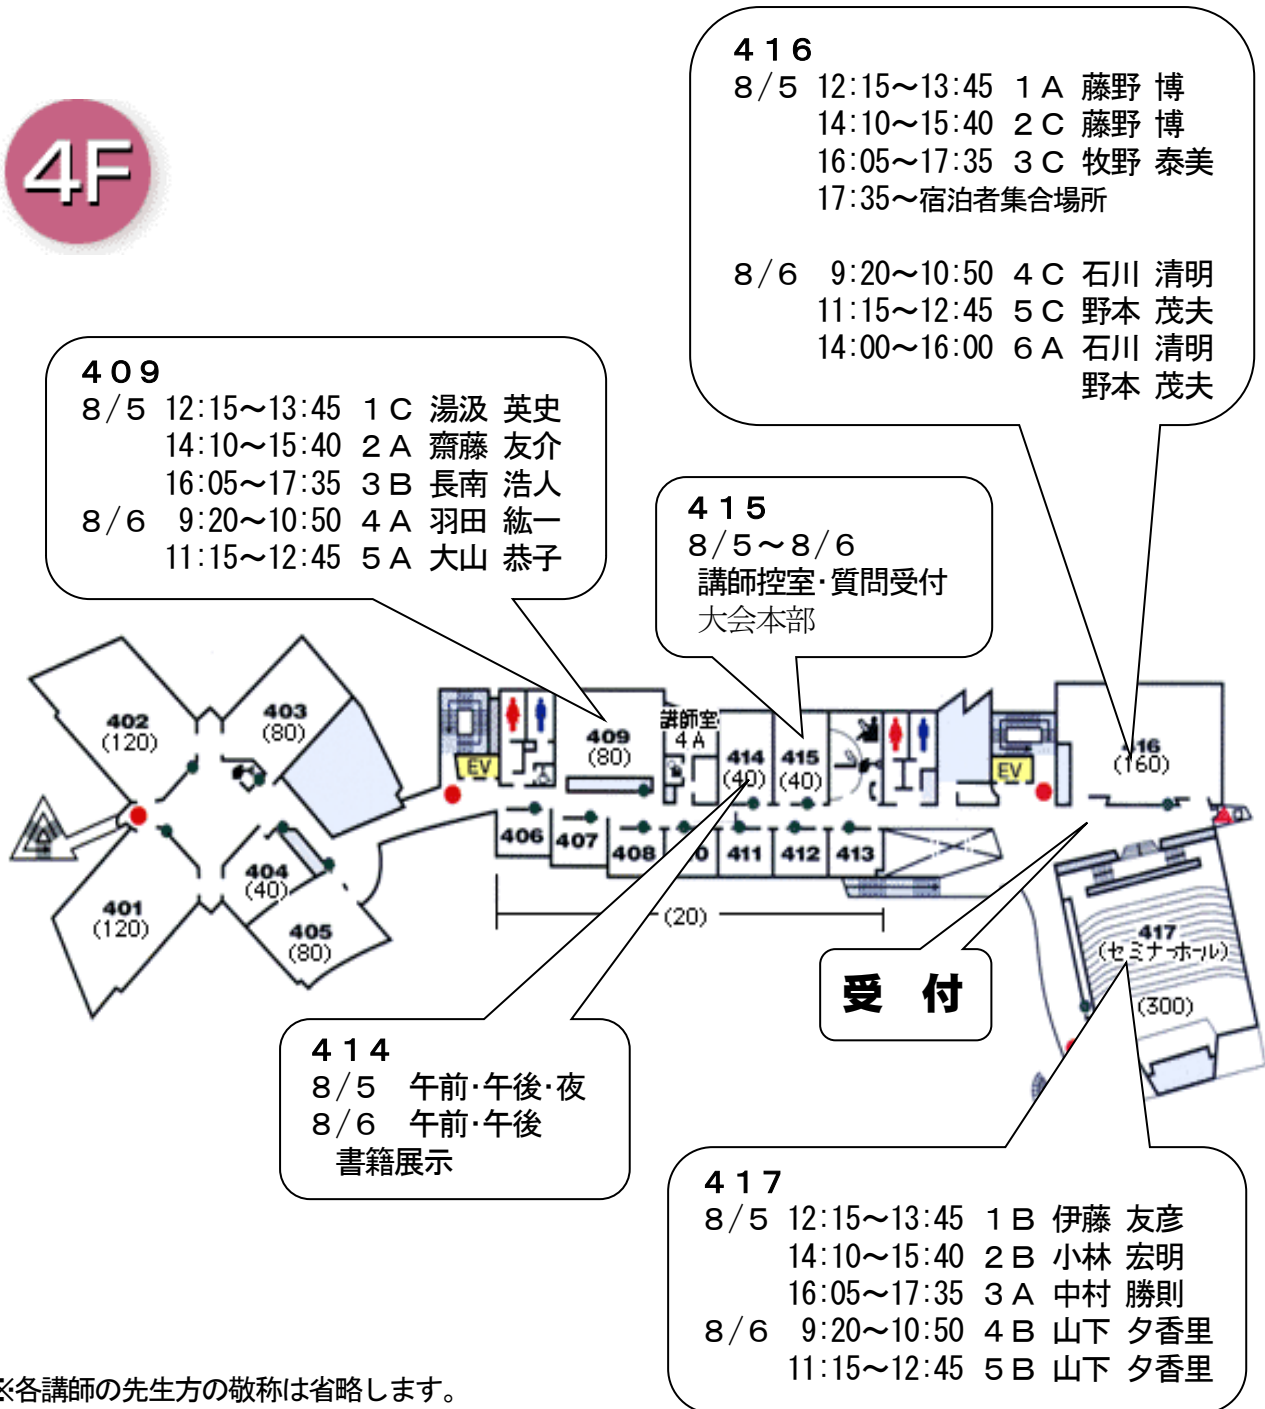

午前 8:30~12:00	午後 13:00~17:00	夜間 18:00~22:00
------------------	-------------------	-------------------

4F

※各講師の先生方の敬称は省略します。